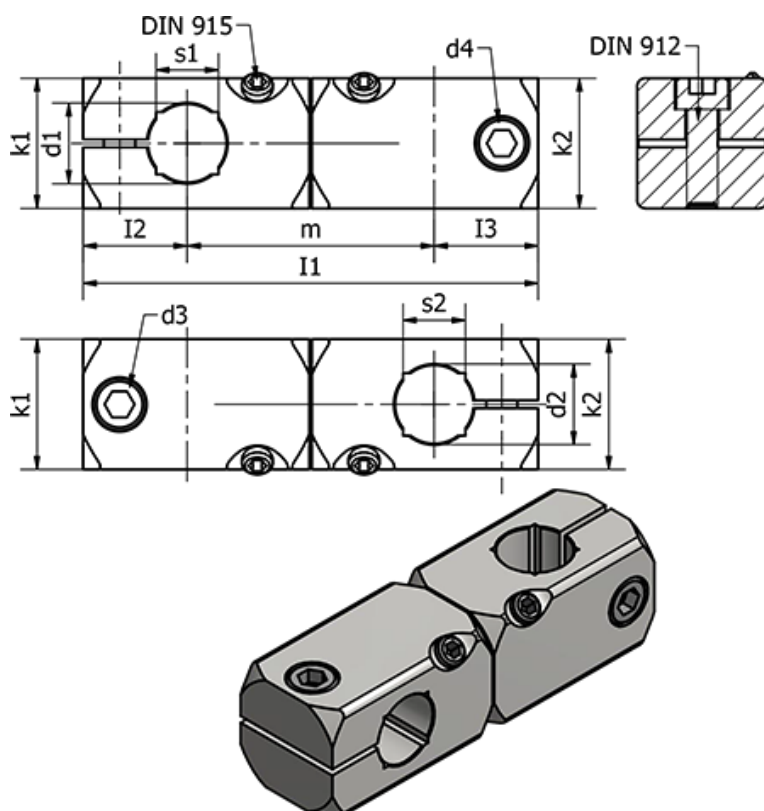

Varenummer: 20475B16B12ELS
 Beskrivelse: E+G Rørholder - GN 475-B16-B12-ELS

Mål

d_1	= 16	I_3	= 16.5
d_2	= 12	k	= 25
d_3	= M6	k_2	= 20
d_4	= M5	m	= 44.5
Fastspændings kit for d_3	= GN 511-M6-25	s_1	= -
Fastspændings kit for d_4	= GN 511-M5-20	s_2	= 10
I_1	= 81	Vægt (g)	= 120
I_2	= 20		